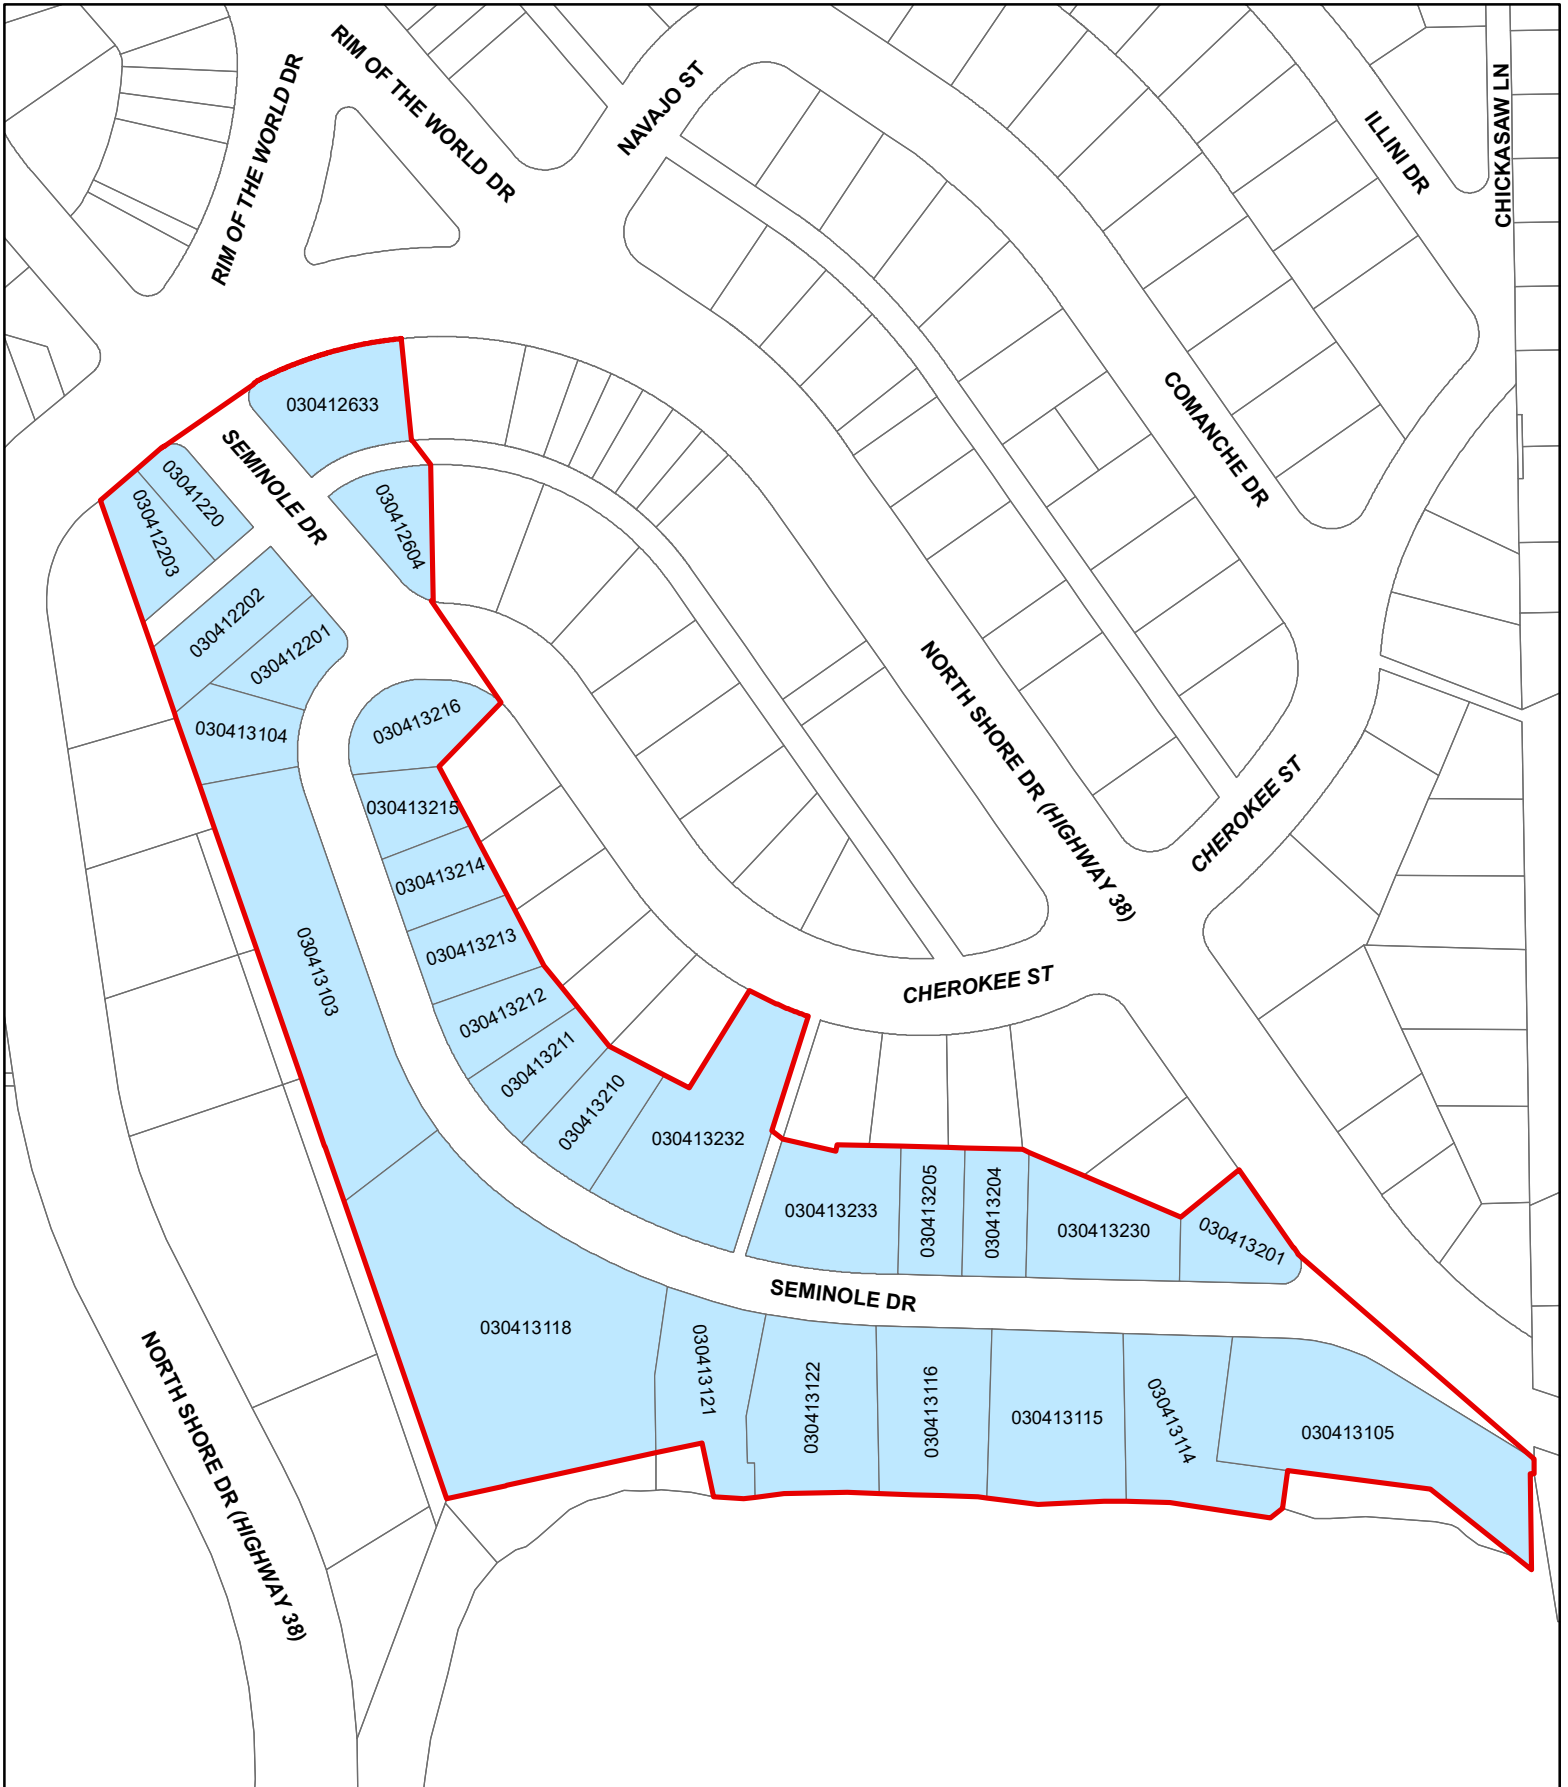

CSA 70 R-49 Boundary Map

- Parcels
- CSA 70 R-49 Parcels
- CSA 70 R-49 Boundary

1 inch = 150 feet